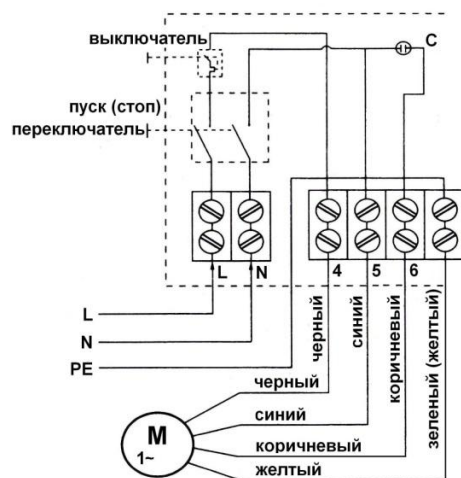

3. Комплектация пульта управления

1. Клеммная колодка
2. Конденсатор напряжения
3. Тепловое реле
4. Электрический кабель с евровилкой

4. Указания по технике безопасности

1. Не использовать изделие вне области его применения.
2. Запрещается эксплуатация изделия в случае обнаружения внешних и внутренних механических повреждений.
3. Ремонт и обслуживание изделия осуществлять только при отключенном насосе от электропитания.
4. Соблюдать меры безопасности, приведенные в инструкциях по монтажу и эксплуатации насосов.

5. Гарантийные условия

1. Гарантийный срок изделия составляет 12 месяцев со дня продажи, при условии эксплуатации в соответствии с настоящим паспортом.
2. В случае нанесения изделию механических повреждений, гарантийные обязательства аннулируются.
3. Гарантийные обязательства не распространяются на повреждения, возникшие в результате несоблюдения правил эксплуатации, неправильного подключения или засорения изделия посторонними частицами.

ООО «АрмПром-НН»
www.nasos-52.ru

603053, г. Нижний Новгород, пр. Бусыгина, д.1, оф. Л206,
info@nasos-52.ru +7 (831) 28-28-582 +7 (831) 230-78-77

Наименование изделия	
Дата продажи	
Подпись продавца	
Штамп магазина